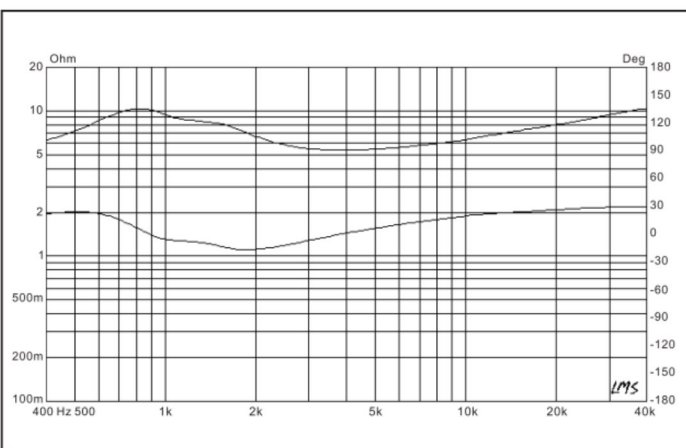

Dome Tweeter Driver K1

3"

2"

0"

Параметры :

Импеданс : 5Ом

Резонансная частота : 800Hz

Номинальная мощность: 15W

Максимальная мощность: 30W

Чувствительность (2.83v/1m): 92dB

Диаметр катушки: 25mm

Постоянное сопротивление Re: 4.6 Ом

Провод: High temperature resistant CCAW

Катушка: High temperature resistant AL

Магнит: High performance ferrite