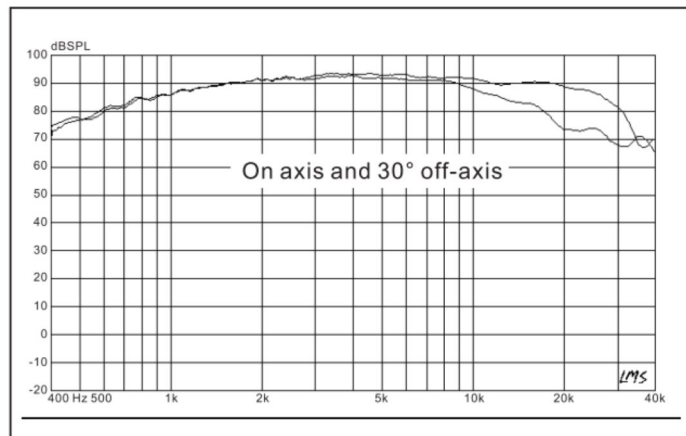

Dome Tweeter Driver K1

3"

2"

0"

Параметры :

Импеданс : 5Ом

Резонансная частота : 800Hz

Номинальная мощность: 15W

Максимальная мощность: 30W

Чувствительность (2.83v/1m): 92dB

Диаметр катушки: 25mm

Постоянное сопротивление Re: 4.6 Ом

Провод: High temperature resistant CCAW

Катушка: High temperature resistant AL

Магнит: High performance ferrite