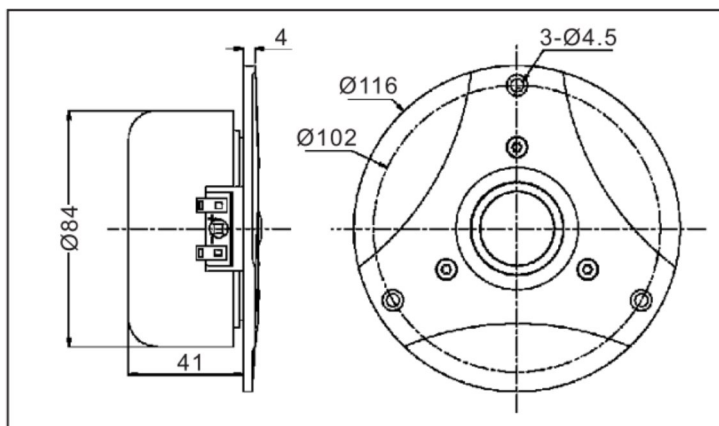

Dome Tweeter Driver K1

3"

2"

0"

Параметры :

Импеданс : 5Ом

Резонансная частота : 800Hz

Номинальная мощность: 15W

Максимальная мощность: 30W

Чувствительность (2.83v/1m): 92dB

Диаметр катушки: 25mm

Постоянное сопротивление Re: 4.6 Ом

Провод: High temperature resistant CCAW

Катушка: High temperature resistant AL

Магнит: High performance ferrite