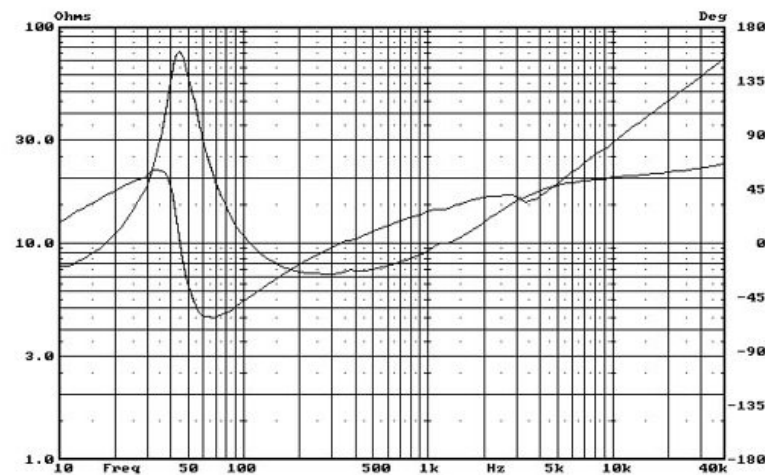

### Параметры:

Импеданс : 8 Ом

Резонансная частота: 46 Гц

Номинальная мощность: 45Вт

Максимальная мощность: 90Вт

Чувствительность (2.83v/1m): 89Дб

Диаметр катушки: 25мм

Высота катушки: 14.5мм

Постоянное сопротивление Re: 6.5 Ом

Провод: SV wire

Катушка: Картон

Магнит: Ferrite

Вl(Тм): 7.8N/A

Высота фланца: 6мм

X-max(мм): 4.3мм

Cms(uM/N): 871uM/N

Механическая добротность Qms: 4.69 -

Электрическая добротность Qes: 0.42 -

Полная добротность Qts: 0.39 -

Mms(гр): 13.6г

Vas(л): 21.9L

Эффективная SD(cm<sup>2</sup>): 127.68

Рекомендуемый тип корпуса: Inverted

Рекомендуемый объем корпуса: 14L

Частотный диапазон -3db:: 46Гц